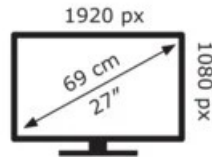

ENERG ⚡

MSI

Optix G27C4

26 kWh/1000h

2019/2013